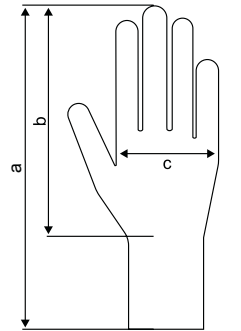

Sander SanSoft NP02 Sarı

Kaplama Rengi	Sarı
Astar Rengi	Ekru
Astar Tipi	Pamuk
Kaplama	Nitril
Bilek Tipi	Örgü bilek
Tasarım	Sarı Nitril Tam Kaplama, Pamuk Astar Eldiven
Kalınlık (Avuç İçi)	0,80 mm
Markalama	Tampon baskı

Genel Özellikler

Doğal, yumuşak, pamuklu astar üzerine ince NBR kaplanarak üretilmiştir. Sıvı ve mineral yağ geçirgenliğine karşı dayanıklıdır. Elinizi mekanik risklere karşı korurken konforlu ve esnek çalışma imkânı sunar.

Boyutlar ve Ağırlık

Beden Dağılımı	Beden 9 (L)	Beden 10 (XL)
Eldiven Uzunluğu (A) (mm)	250	260
Bilek Hariç Uzunluk (B) (mm)	192	204
Elin Çevresinin Uzunluğu © (mm)	229	254
Eldiven Ağırlığı / 1 Çift (gram)	67	73

Ek Bilgiler

Silikon İçermez	Beklemede
REACH Yönetmeliği	Koşulu Sağlıyor
pH Değerleri	Koşulu Sağlıyor
Azo-Renkendiriciler ve PAHs	Koşulu Sağlıyor
DMF İçermez	Evet

Ambalaj Bilgileri

Paket Başına Çift Sayısı	12
Koli Başına Paket Sayısı	24
Koli İçeriği	288
Koli Boyutları	510X290X390
Palet Ölçüleri	165X80X120