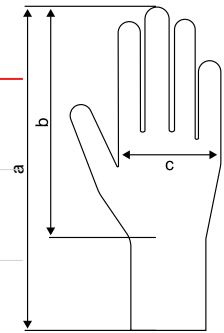

### Sander SanSoft NP01 Mavi

Kaplama Rengi	Mavi
Astar Rengi	Ekru
Astar Tipi	Pamuk
Kaplama	Nitril
Bilek Tipi	Örgü bilek
Tasarım	¾ Mavi Nitril Kaplama, Pamuk Astar Eldiven
Kalınlık (Avuç İçi)	0,80 mm
Markalama	Tampon baskı

### Genel Özellikler

Doğal, yumuşak, pamuklu astar üzerine ince NBR kaplanarak üretilmiştir. Sıvı ve mineral yağ geçirgenliğine karşı dayanıklıdır. Elinizi mekanik risklere karşı korurken konforlu ve esnek çalışma imkânı sunar.

### Boyutlar ve Ağırlık

Beden Dağılımı	Beden 8 (M)	Beden 9 (L)	Beden 10 (XL)
Eldiven Uzunluğu (A) (mm)	240	250	260
Bilek Hariç Uzunluk (B) (mm)	182	192	204
Elin Çevresinin Uzunluğu © (mm)	203	229	254
Eldiven Ağırlığı / 1 Çift (gram)	57	63	64

a = Eldiven Uzunluğu  
b = El Uzunluğu  
c = Çevresel Uzunluk

Eldiven uzunluğu (a) ± 10mm değişkenlik gösterebilir.  
Eldiven eni (c) ± 3mm değişkenlik gösterebilir.