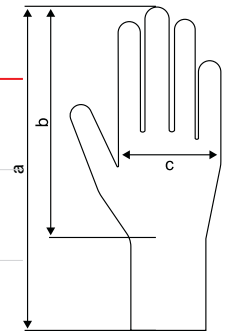

Sander SanSoft NP02 Sarı

Kaplama Rengi	Sarı
Astar Rengi	Ekru
Astar Tipi	Pamuk
Kaplama	Nitril
Bilek Tipi	Örgü bilek
Tasarım	Sarı Nitril Tam Kaplama, Pamuk Astar Eldiven
Kalınlık (Avuç İçi)	0,90 mm
Markalama	Tampon baskı

Genel Özellikler

Doğal, yumuşak, pamuklu astar üzerine ince NBR kaplanarak üretilmiştir. Sıvı ve mineral yağ geçirgenliğine karşı dayanıklıdır. Elinizi mekanik risklere karşı korurken konforlu ve esnek çalışma imkânı sunar.

Boyutlar ve Ağırlık

Beden Dağılımı	Beden 8 (M)	Beden 9 (L)	Beden 10 (XL)
Eldiven Uzunluğu (A) (mm)	240	250	260
Bilek Hariç Uzunluk (B) (mm)	182	192	204
Elin Çevresinin Uzunluğu © (mm)	203	229	254
Eldiven Ağırlığı / 1 Çift (gram)	63	67	73

a = Eldiven Uzunluğu
b = El Uzunluğu
c = Çevresel Uzunluk

Eldiven uzunluğu (a) ± 10mm değişkenlik gösterebilir.
Eldiven eni (c) ± 3mm değişkenlik gösterebilir.

En Test Sonuçları

Test	Belgelendirme Kurumu / No	Sonuç
EN ISO 21420:2020	MNA (2841)	Geçti
EN 388: 2016 +A1: 2018	MNA (2841)	3X11A