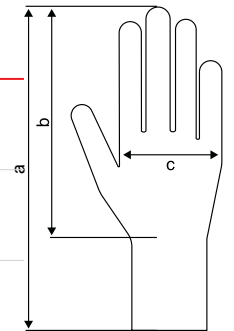

Sander SanSoft NP02 Mavi

Kaplama Rengi	Mavi
Astar Rengi	Ekru
Astar Tipi	Pamuk
Kaplama	Nitril
Bilek Tipi	Örgü bilek
Tasarım	Mavi Nitril Tam Kaplama, Pamuk Astar Eldiven
Kalınlık (Avuç İçi)	0,90 mm
Markalama	Tampon baskı

Genel Özellikler

Doğal, yumuşak, pamuklu astar üzerine ince NBR kaplanarak üretilmiştir. Sıvı ve mineral yağ geçirgenliğine karşı dayanıklıdır. Elinizi mekanik risklere karşı korurken konforlu ve esnek çalışma imkânı sunar.

Boyutlar ve Ağırlık

Beden Dağılımı	Beden 8 (M)	Beden 9 (L)	Beden 10 (XL)
Eldiven Uzunluğu (A) (mm)	240	250	260
Bilek Hariç Uzunluk (B) (mm)	182	192	204
Elin Çevresinin Uzunluğu © (mm)	203	229	254
Eldiven Ağırlığı / 1 Çift (gram)	63	67	73

a = Eldiven Uzunluğu
b = El Uzunluğu
c = Çevresel Uzunluk

Eldiven uzunluğu (a) ± 10mm değişkenlik gösterebilir.
Eldiven eni (c) ± 3mm değişkenlik gösterebilir.

En Test Sonuçları

Test	Belgelendirme Kurumu / No	Sonuç
EN ISO 21420:2020	MNA (2841)	Geçti
EN 388: 2016 +A1: 2018	MNA (2841)	3X11A