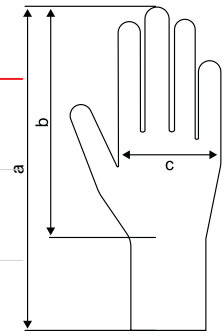

### Sander SanSoft NP01 Mavi

Kaplama Rengi	Mavi
Astar Rengi	Ekru
Astar Tipi	Pamuk
Kaplama	Nitril
Bilek Tipi	Örgü bilek
Tasarım	¾ Mavi Nitril Kaplama, Pamuk Astar Eldiven
Kalınlık (Avuç İçi)	0,80 mm
Markalama	Tampon baskı

## Genel Özellikler

Doğal, yumuşak, pamuklu astar üzerine ince NBR kaplanarak üretilmiştir. Sıvı ve mineral yağ geçirgenliğine karşı dayanıklıdır. Elinizi mekanik risklere karşı korurken konforlu ve esnek çalışma imkânı sunar.

## Boyutlar ve Ağırlık

Beden Dağılımı	Beden 8 (M)	Beden 9 (L)	Beden 10 (XL)
Eldiven Uzunluğu (A) (mm)	240	250	260
Bilek Hariç Uzunluk (B) (mm)	182	192	204
Elin Çevresinin Uzunluğu © (mm)	203	229	254
Eldiven Ağırlığı / 1 Çift (gram)	57	63	64

a = Eldiven Uzunluğu  
b = El Uzunluğu  
c = Çevresel Uzunluk

Eldiven uzunluğu (a) ± 10mm değişkenlik gösterebilir.  
Eldiven eni (c) ± 3mm değişkenlik gösterebilir.