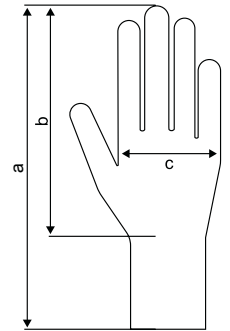

Sander SanSoft NP01 Sarı

Kaplama Rengi	Sarı
Astar Rengi	Ekru
Astar Tipi	Pamuk
Kaplama	Nitril
Bilek Tipi	Örgü bilek
Tasarım	¾ Sarı Nitril Kaplama, Pamuk Astar Eldiven
Kalınlık (Avuç İçi)	0,80 mm
Markalama	Tampon baskı

Genel Özellikler

Doğal, yumuşak, pamuklu astar üzerine ince NBR kaplanarak üretilmiştir. Sıvı ve mineral yağ geçirgenliğine karşı dayanıklıdır. Elinizi mekanik risklere karşı korurken konforlu ve esnek çalışma imkânı sunar.

Boyutlar ve Ağırlık

Beden Dağılımı	Beden 8 (M)	Beden 9 (L)	Beden 10 (XL)
Eldiven Uzunluğu (A) (mm)	240	250	260
Bilek Hariç Uzunluk (B) (mm)	182	192	204
Elin Çevresinin Uzunluğu © (mm)	203	229	254
Eldiven Ağırlığı / 1 Çift (gram)	57	63	64

a = Eldiven Uzunluğu
b = El Uzunluğu
c = Çevresel Uzunluk

Eldiven uzunluğu (a) ± 10mm değişkenlik gösterebilir.
Eldiven eni (c) ± 3mm değişkenlik gösterebilir.

En Test Sonuçları

Test	Belgelendirme Kurumu / No	Sonuç
EN ISO 21420:2020	MNA (2841)	Geçti
EN 388: 2016 +A1: 2018	MNA (2841)	3X11A